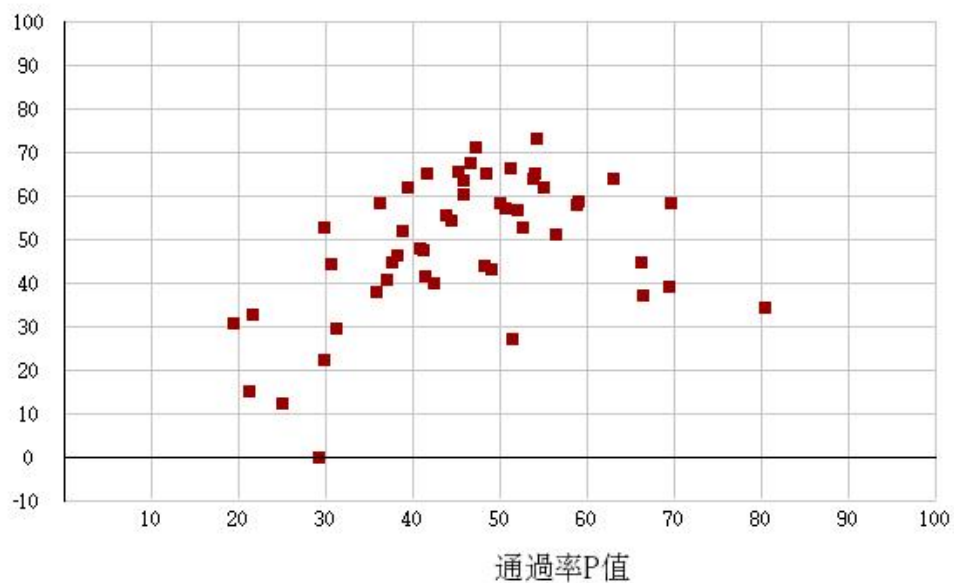

112學年度四技二專-專業科目(二)-餐旅群-試題鑑別指數及通過率之分布圖

鑑別度D值