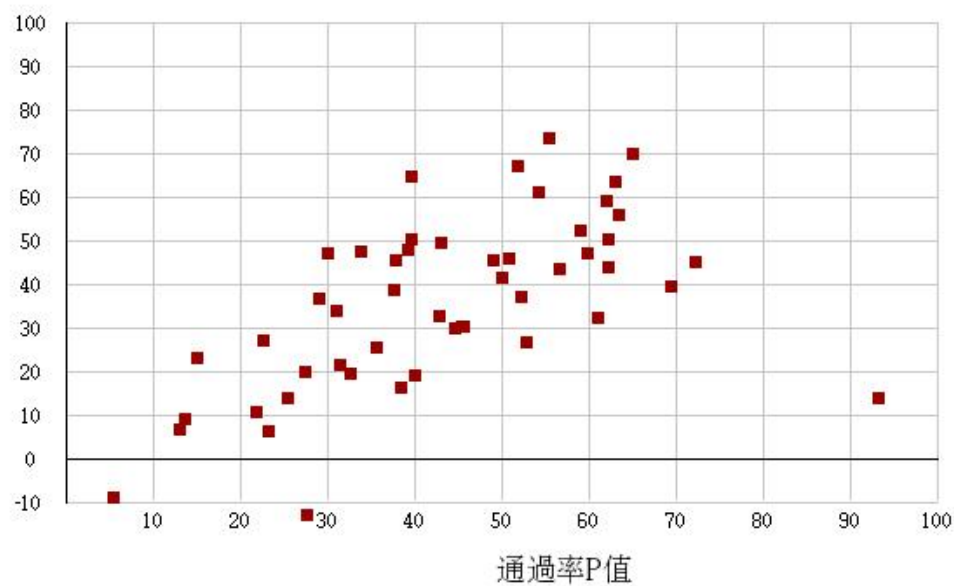

112學年度四技二專-專業科目(二)-農業群-試題鑑別指數及通過率之分布圖

鑑別度D值