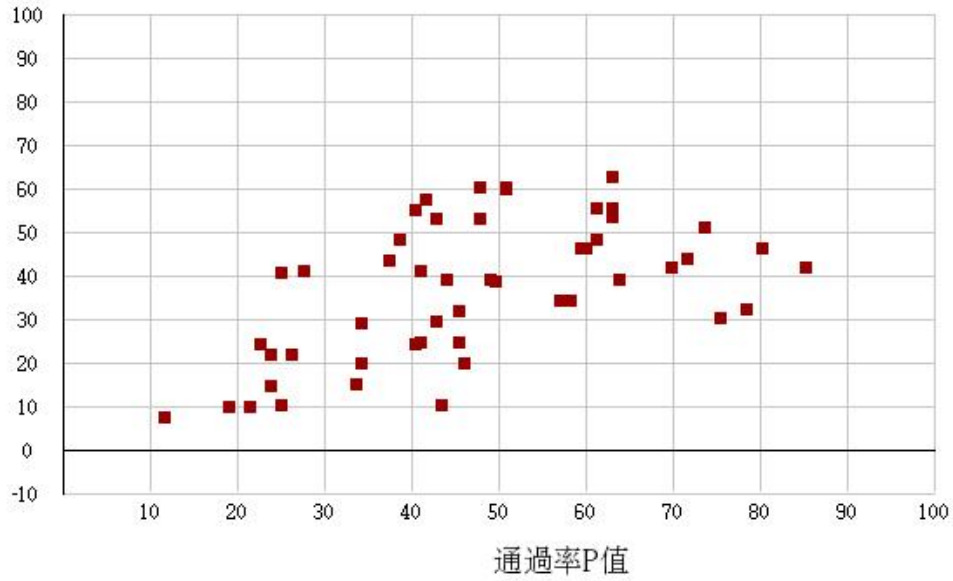

112學年度四技二專-專業科目(一)-水產群-試題鑑別指數及通過率之分布圖

鑑別度D值