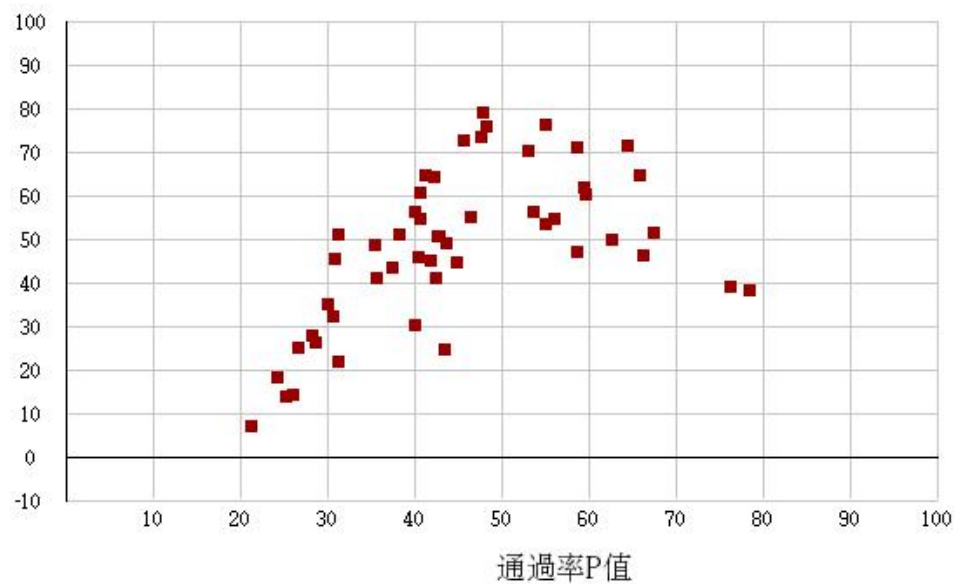

112學年度四技二專-專業科目(二)-電機與電子群資電類-試題鑑別指數及通過率之分布圖

鑑別度D值