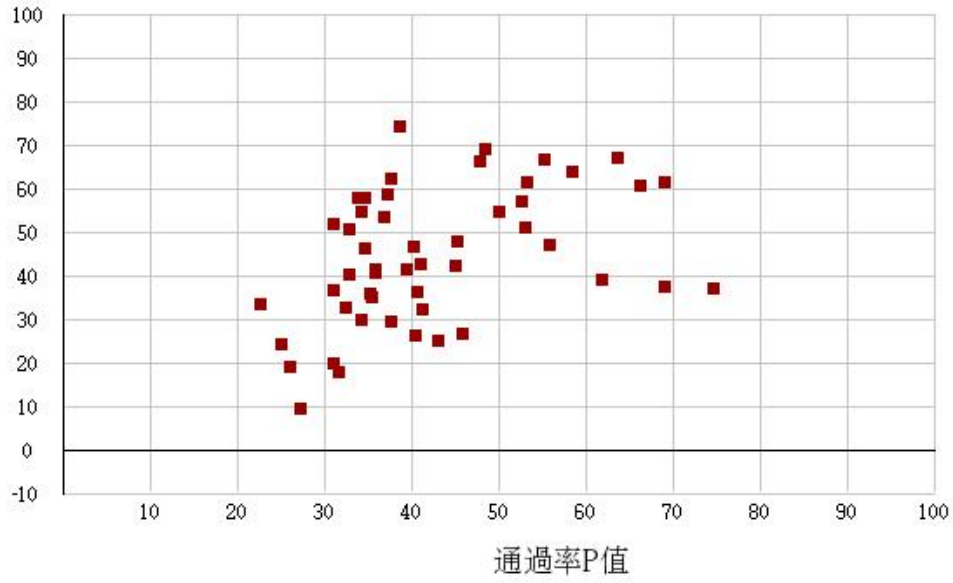

112學年度四技二專-專業科目(二)-食品群-試題鑑別指數及通過率之分布圖

鑑別度D值