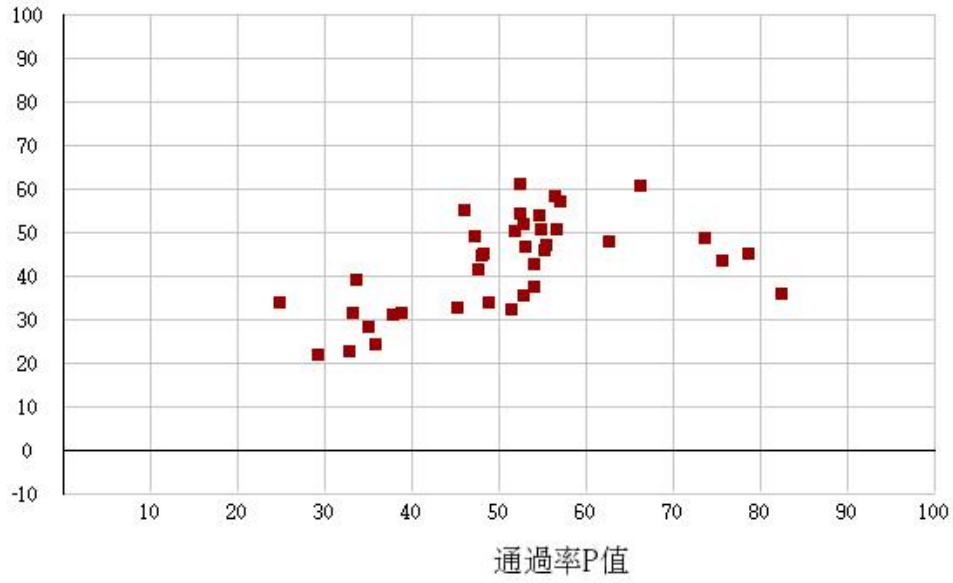

# 112學年度四技二專-共同科目-國文-試題鑑別指數及通過率之分布圖

鑑別度D值