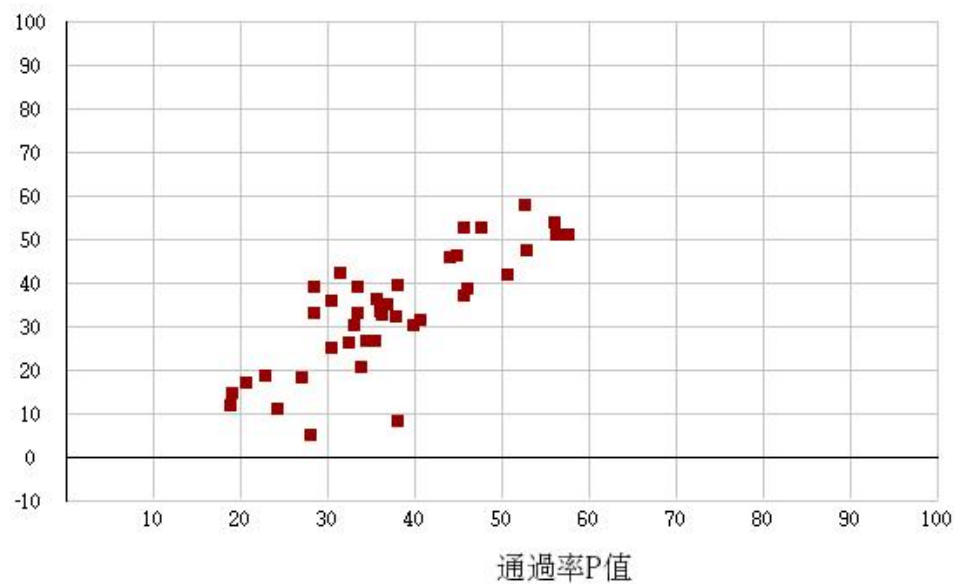

112學年度四技二專-專業科目(一)-動力機械群-試題鑑別指數及通過率之分布圖

鑑別度D值