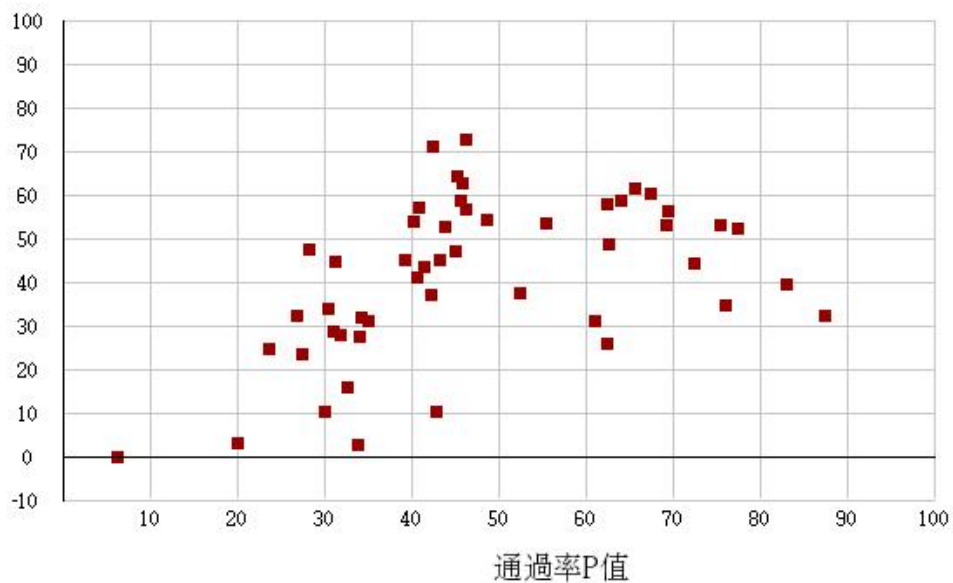

112學年度四技二專-專業科目(一)-農業群-試題鑑別指數及通過率之分布圖

鑑別度D值