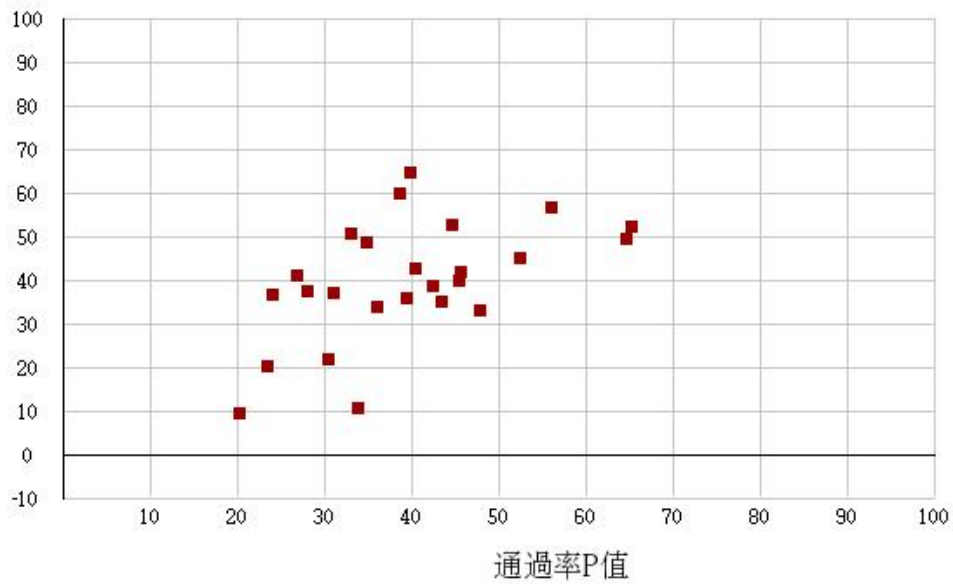

112學年度四技二專-共同科目-數學(B)-試題鑑別指數及通過率之分布圖

鑑別度D值