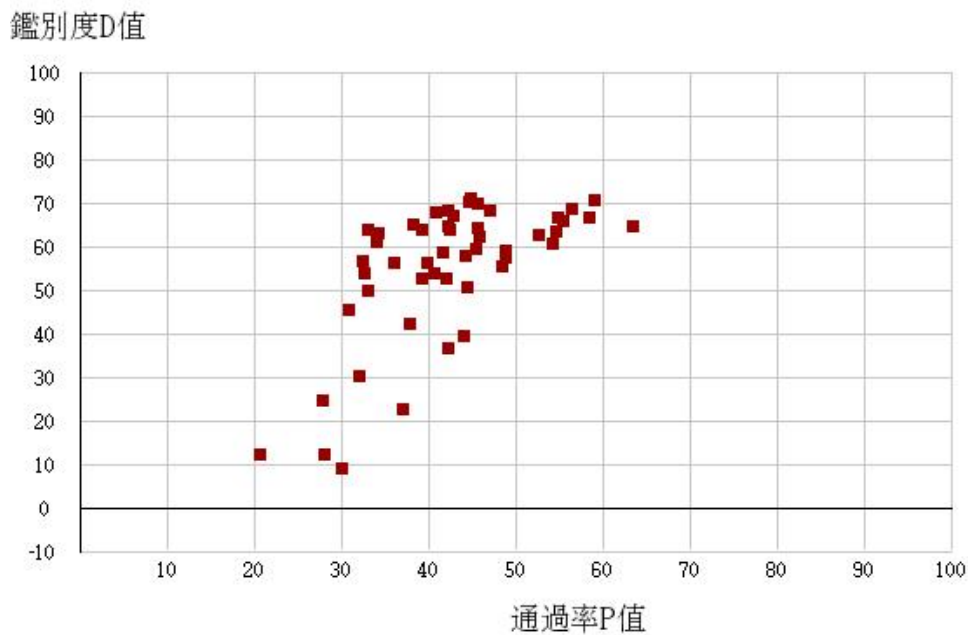

112學年度四技二專-專業科目(一)-電機與電子群-試題鑑別指數及通過率之分布圖