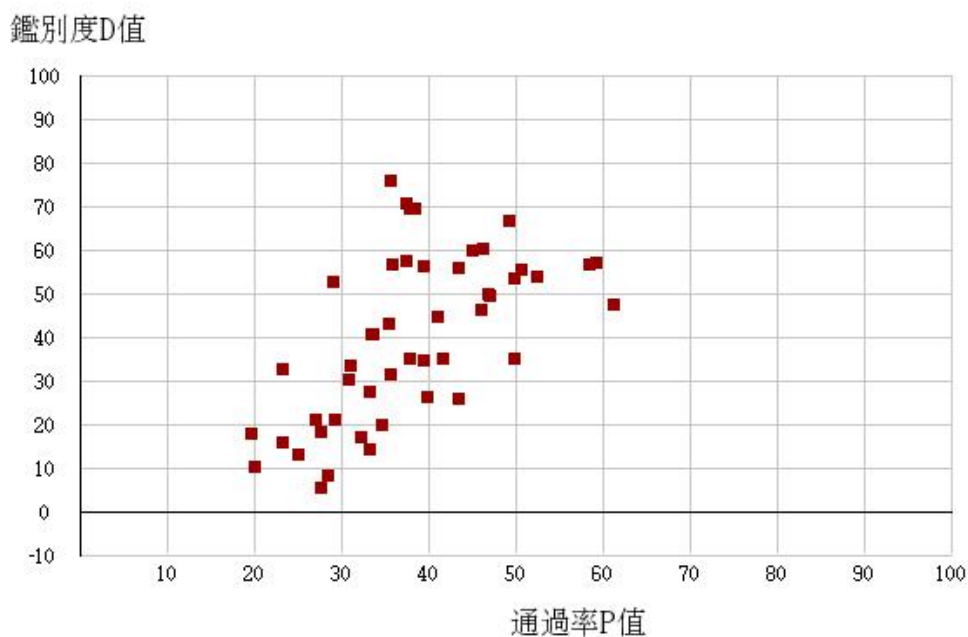

112學年度四技二專-專業科目(二)-電機與電子群電機類-試題鑑別指數及通過率之分布圖