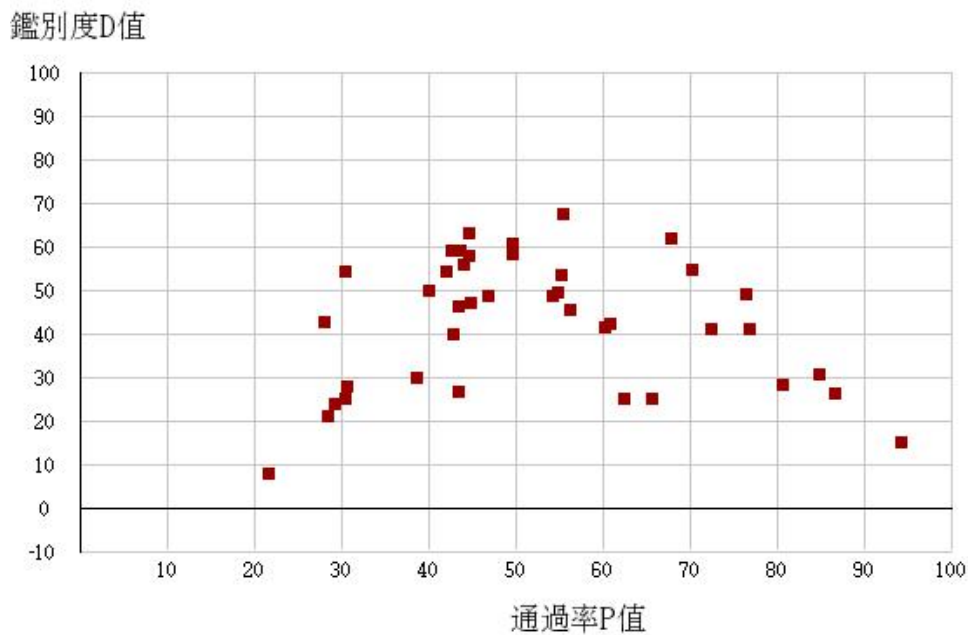

112學年度四技二專-專業科目(二)-土木與建築群-試題鑑別指數及通過率之分布圖