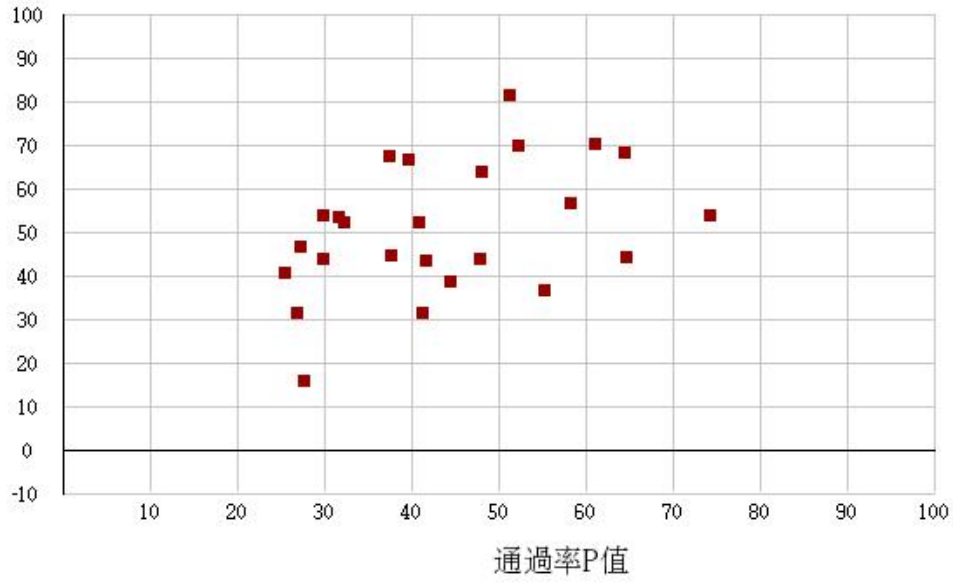

112學年度四技二專-共同科目-數學(A)-試題鑑別指數及通過率之分布圖

鑑別度D值