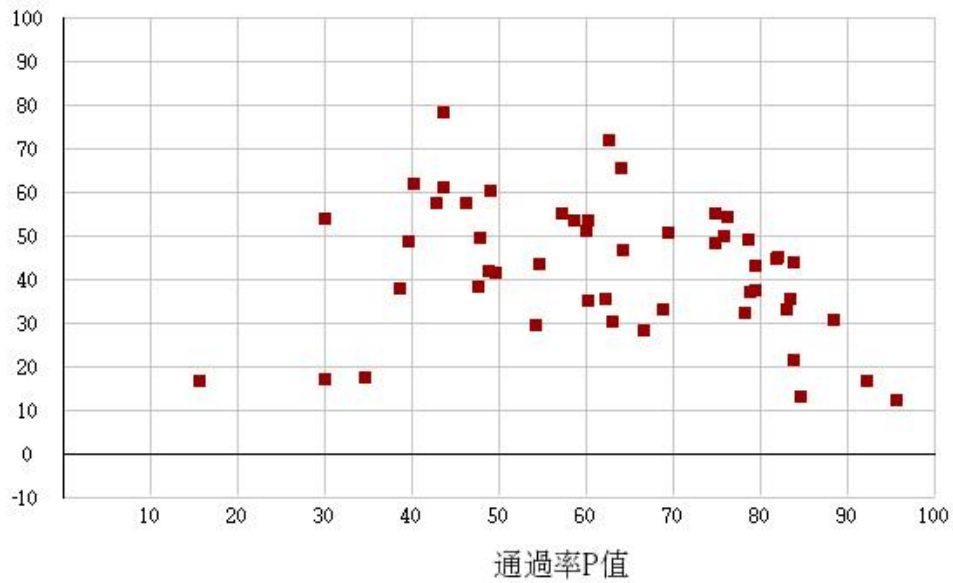

112學年度四技二專-專業科目(二)-家政群幼保類-試題鑑別指數及通過率之分布圖

鑑別度D值