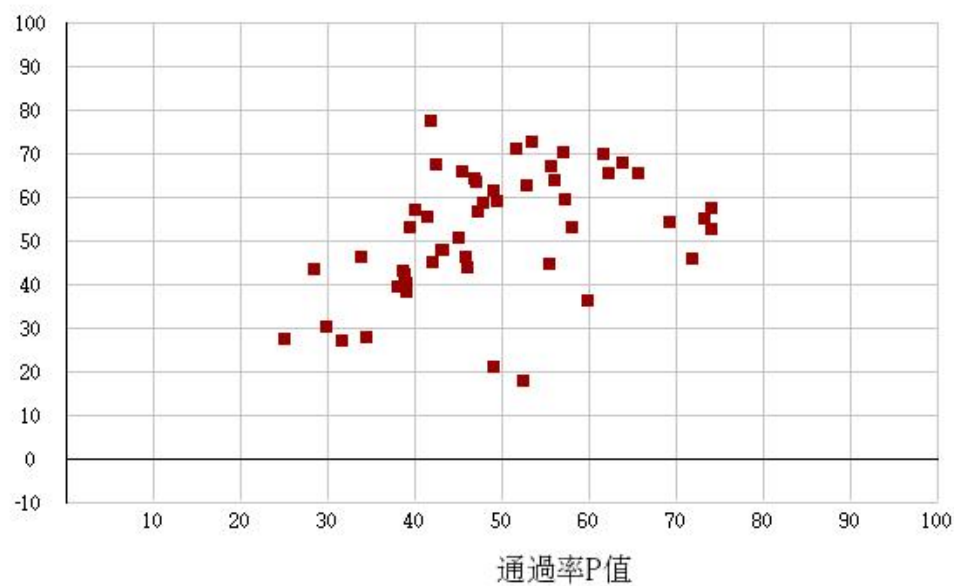

112學年度四技二專-專業科目(一)-化工群-試題鑑別指數及通過率之分布圖

鑑別度D值