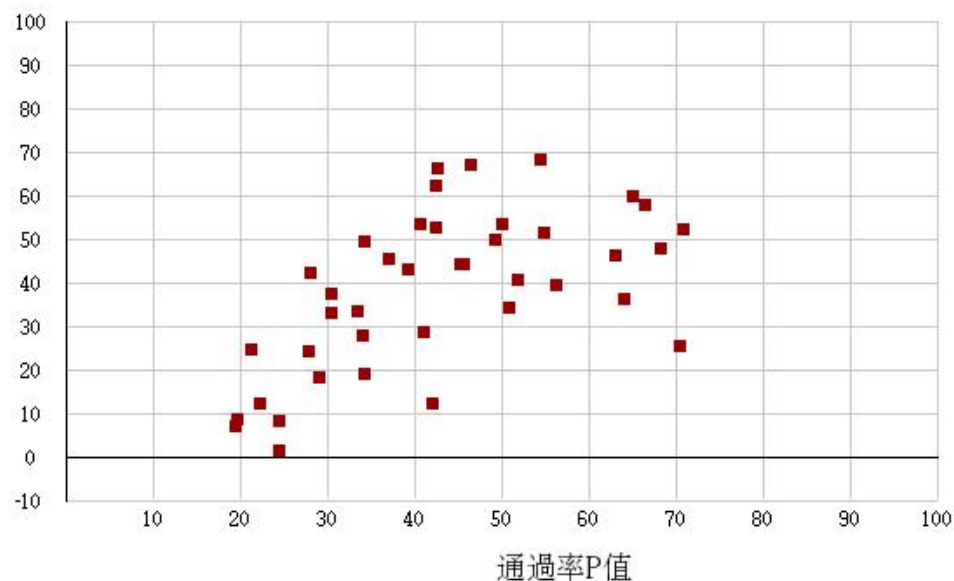

112學年度四技二專-專業科目(一)-土木與建築群-試題鑑別指數及通過率之分布圖

鑑別度D值