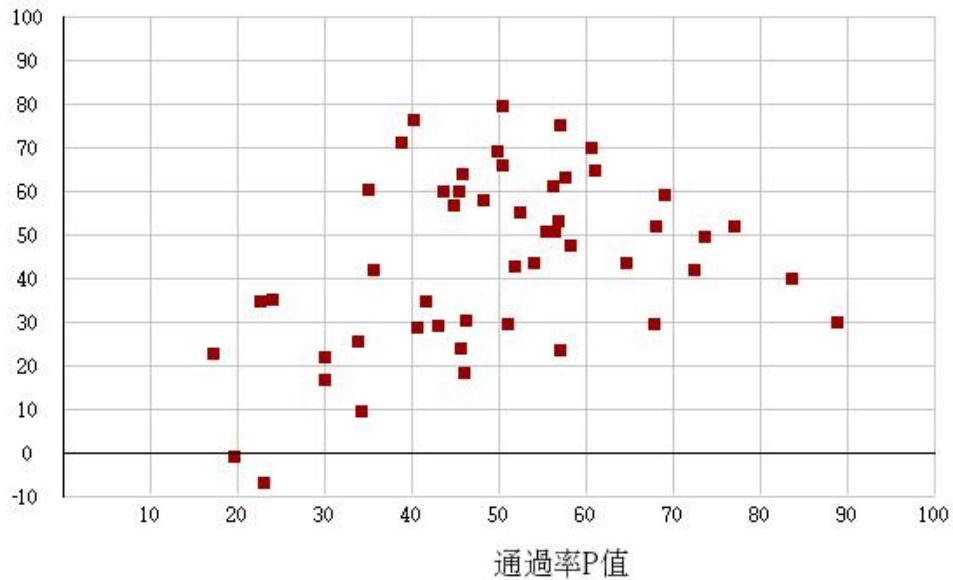

112學年度四技二專-專業科目(一)-衛生與護理類-試題鑑別指數及通過率之分布圖

鑑別度D值