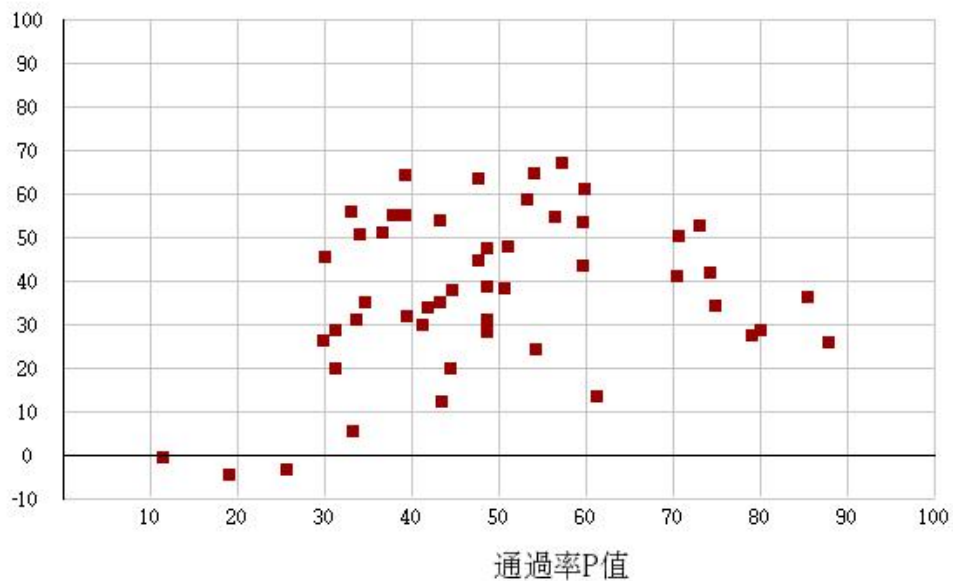

112學年度四技二專-專業科目(一)-食品群-試題鑑別指數及通過率之分布圖

鑑別度D值