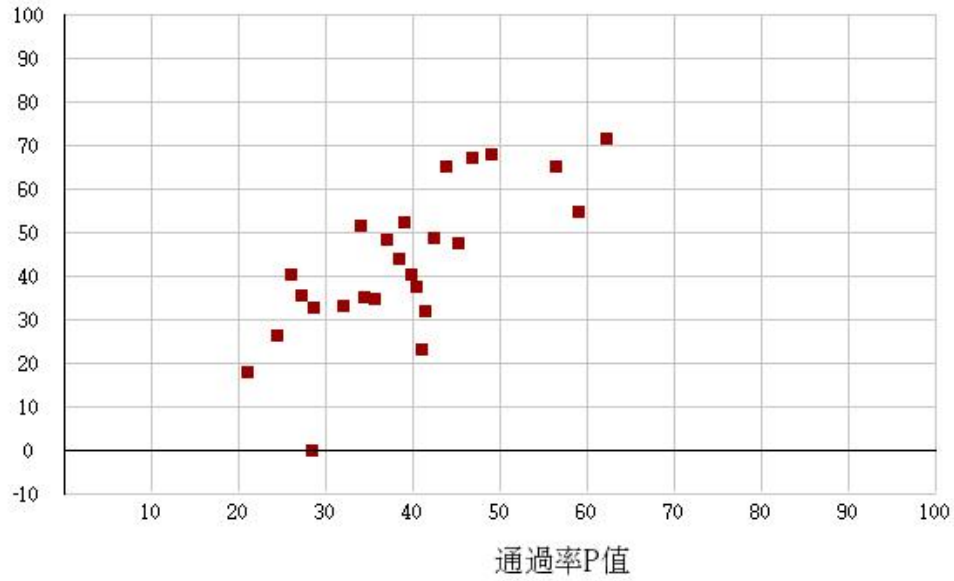

112學年度四技二專-共同科目-數學(C)-試題鑑別指數及通過率之分布圖

鑑別度D值