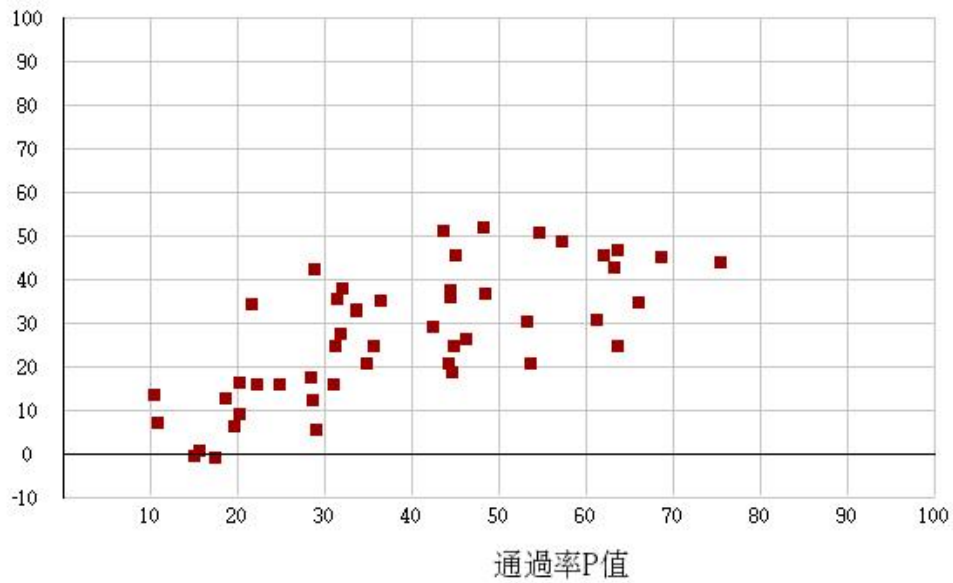

112學年度四技二專-專業科目(一)-藝術群影視類-試題鑑別指數及通過率之分布圖

鑑別度D值