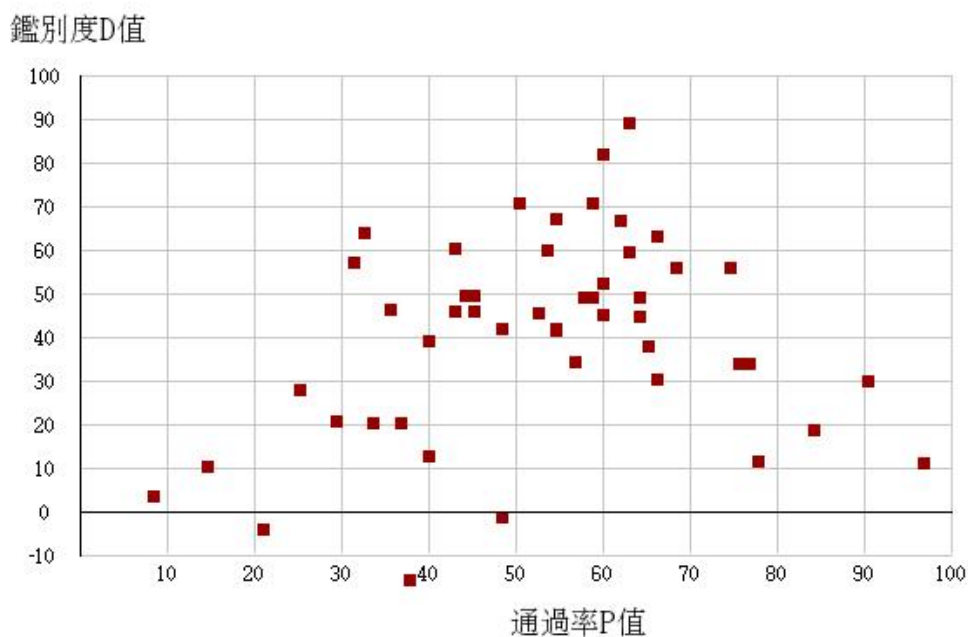

112學年度四技二專-專業科目(二)-工程與管理類-試題鑑別指數及通過率之分布圖