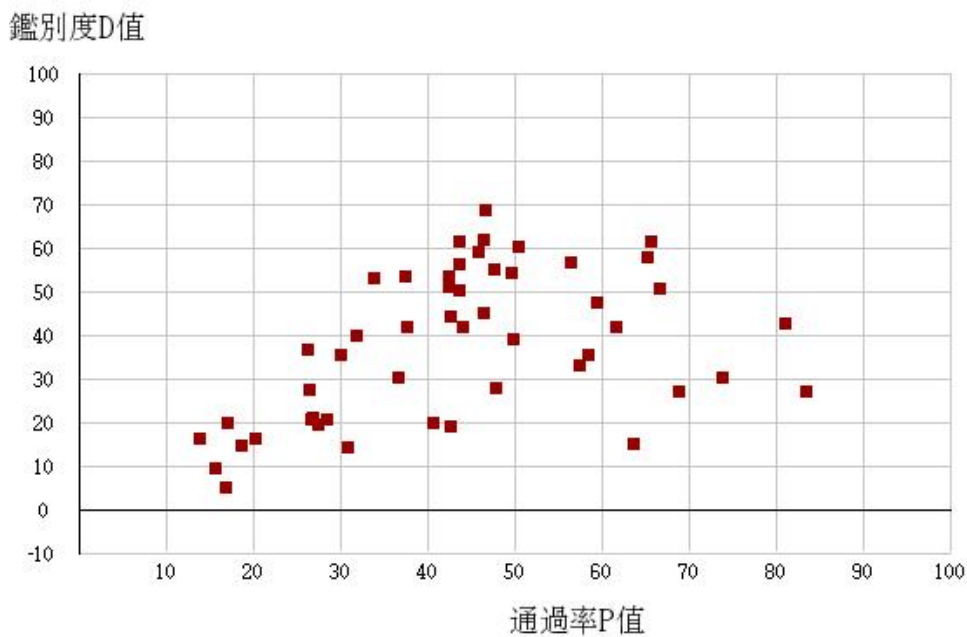

112學年度四技二專-專業科目(二)-機械群-試題鑑別指數及通過率之分布圖