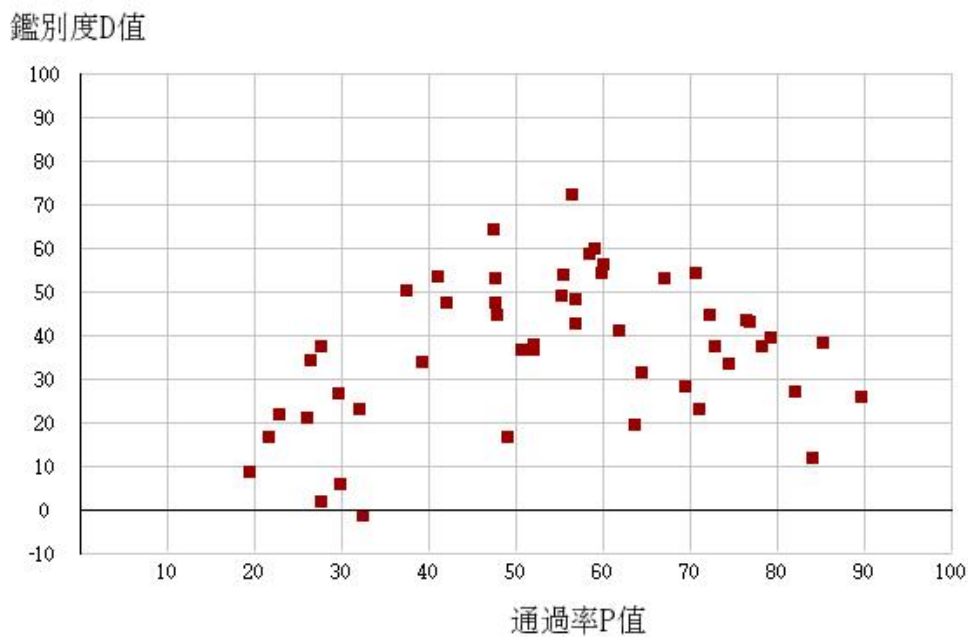

112學年度四技二專-專業科目(一)-家政群-試題鑑別指數及通過率之分布圖