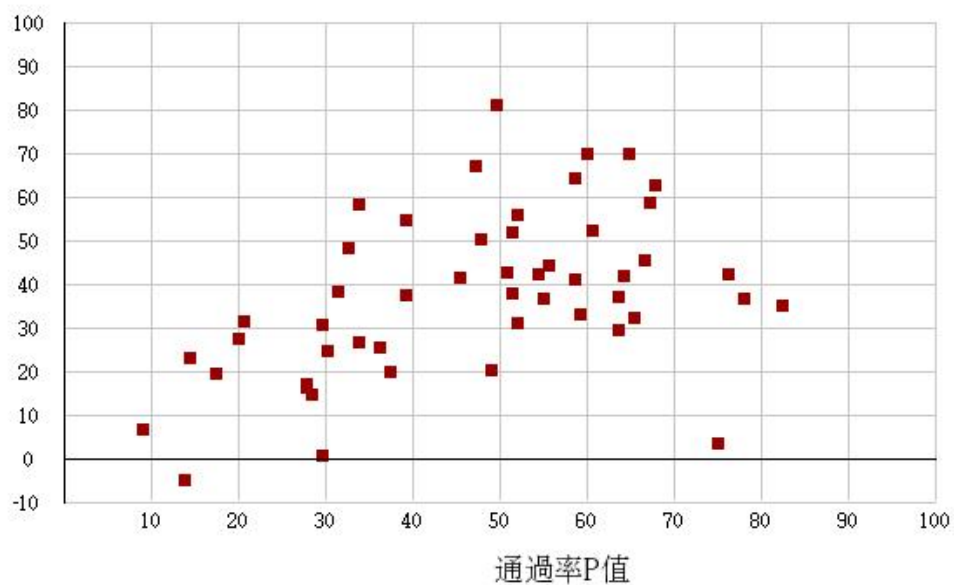

112學年度四技二專-專業科目(二)-海事群-試題鑑別指數及通過率之分布圖

鑑別度D值