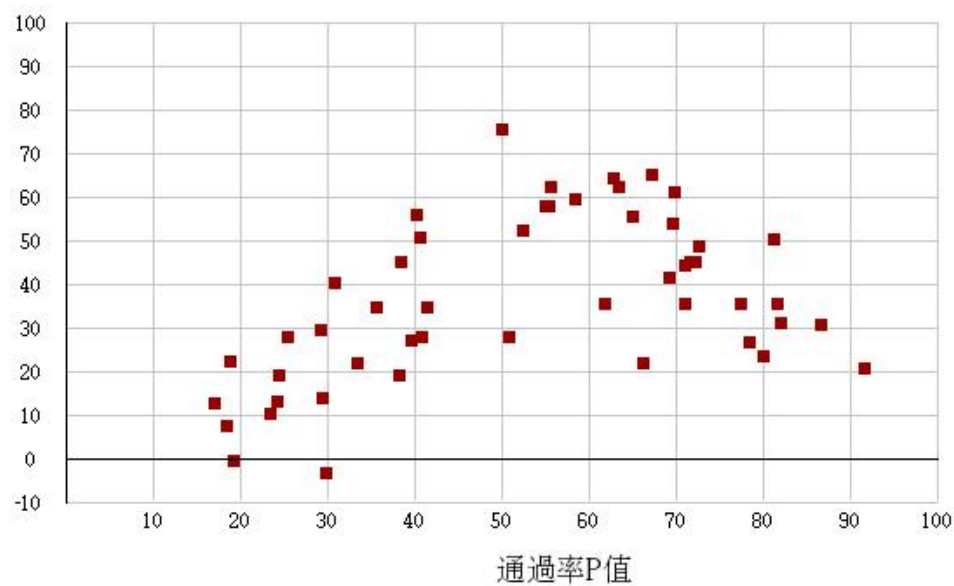

112學年度四技二專-專業科目(一)-設計群-試題鑑別指數及通過率之分布圖

鑑別度D值