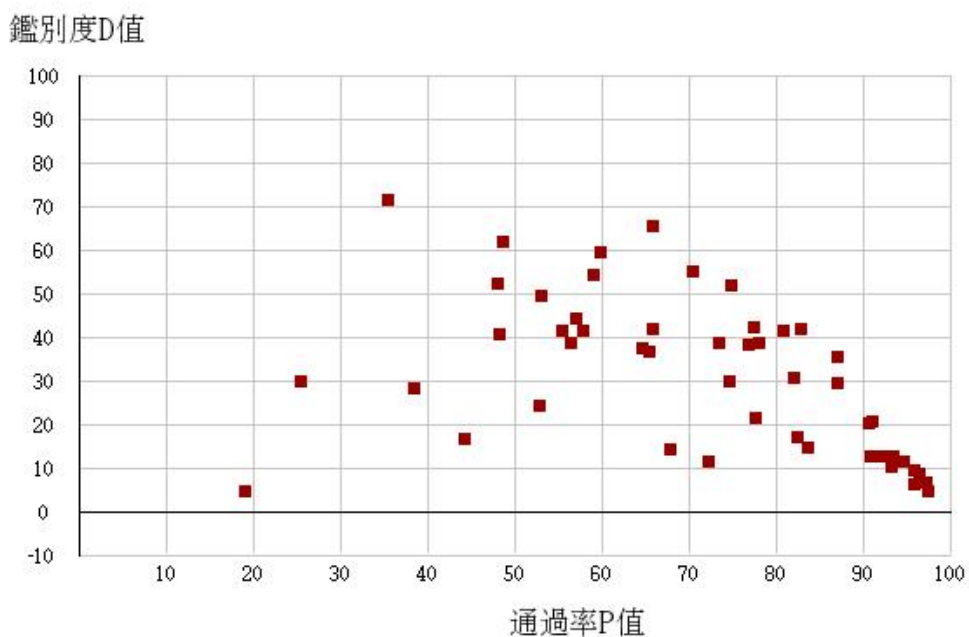

112學年度四技二專-專業科目(二)-衛生與護理類-試題鑑別指數及通過率之分布圖