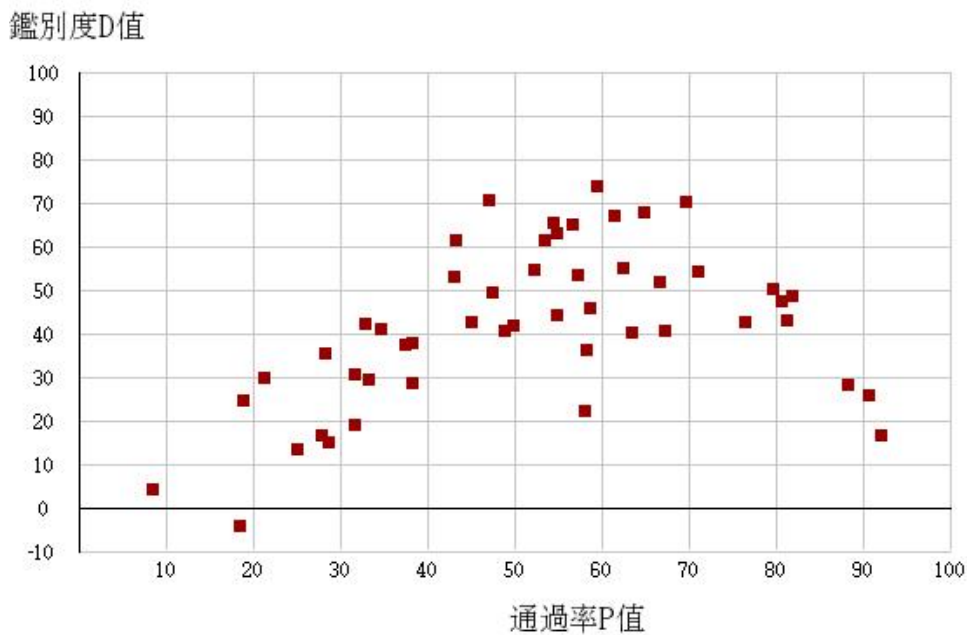

112學年度四技二專-專業科目(一)-商管外語群-試題鑑別指數及通過率之分布圖