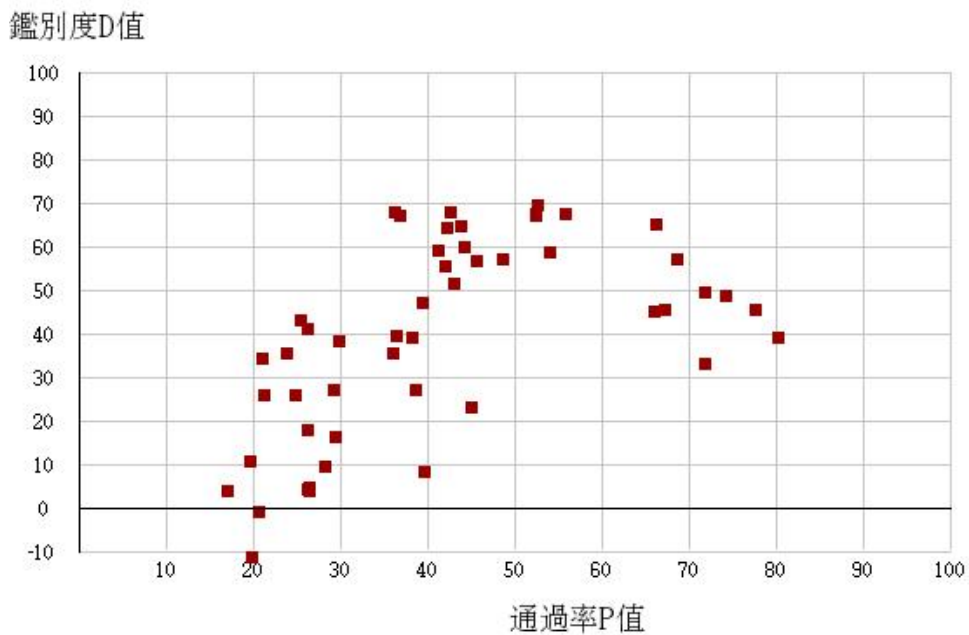

112學年度四技二專-專業科目(二)-商業與管理群-試題鑑別指數及通過率之分布圖