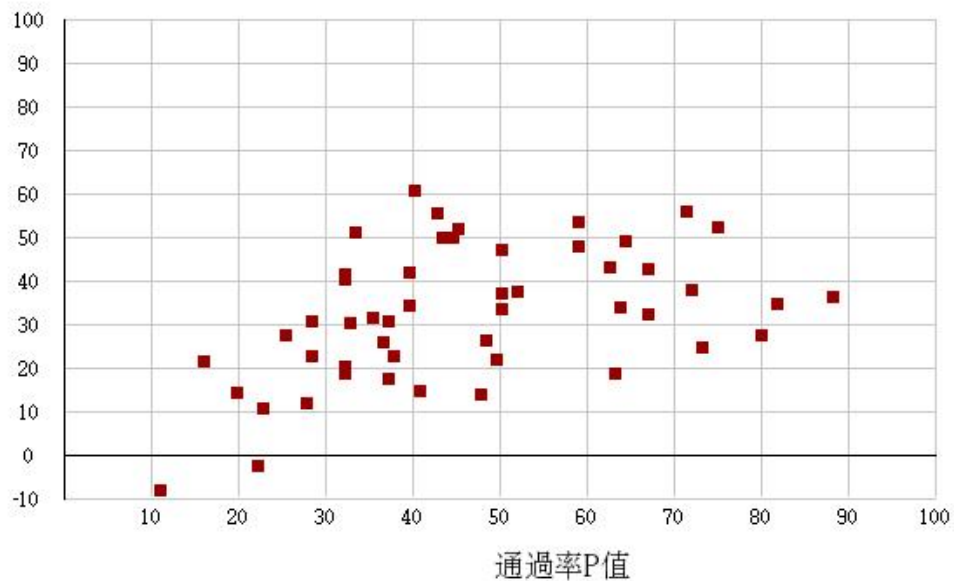

112學年度四技二專-專業科目(二)-水產群-試題鑑別指數及通過率之分布圖

鑑別度D值