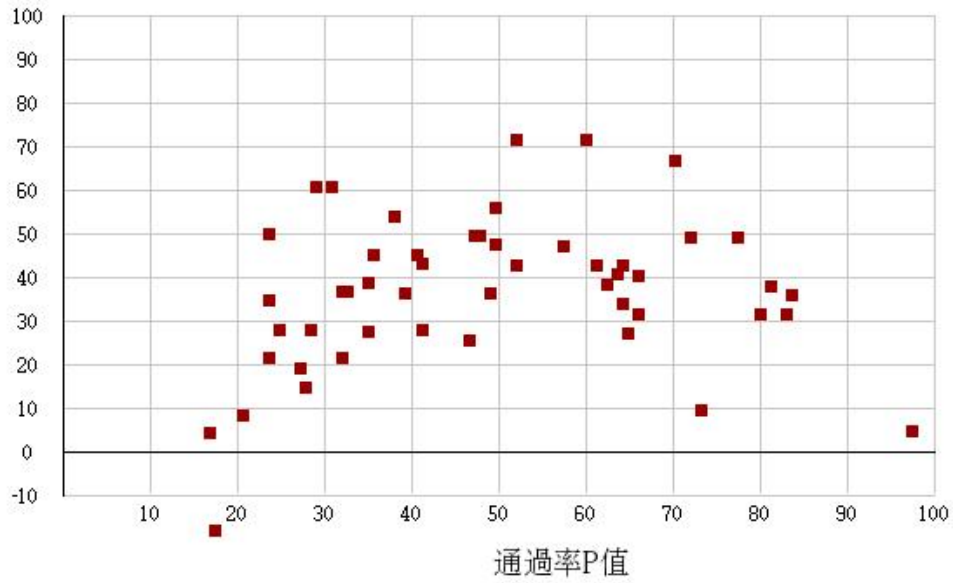

112學年度四技二專-專業科目(一)-海事群-試題鑑別指數及通過率之分布圖

鑑別度D值