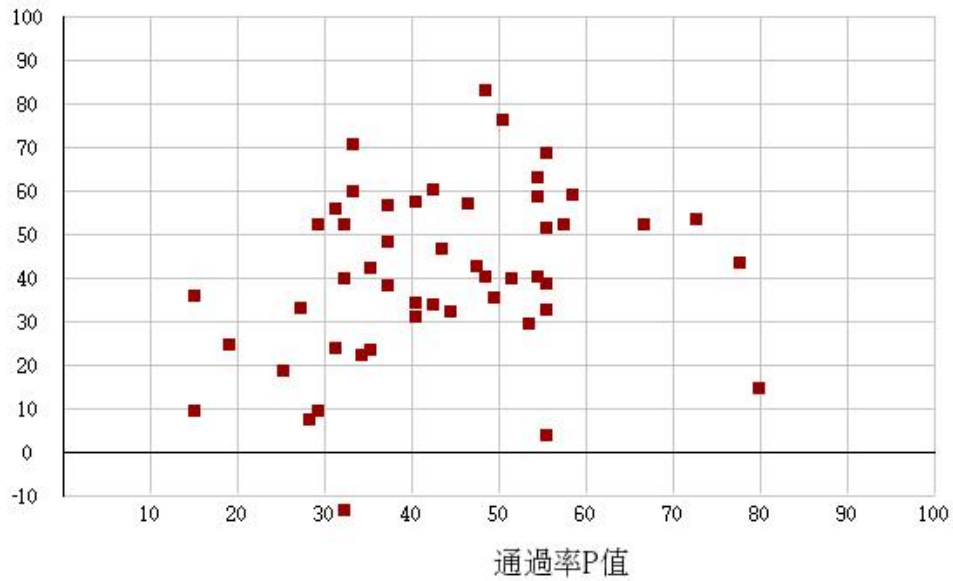

112學年度四技二專-專業科目(一)-工程與管理類-試題鑑別指數及通過率之分布圖

鑑別度D值