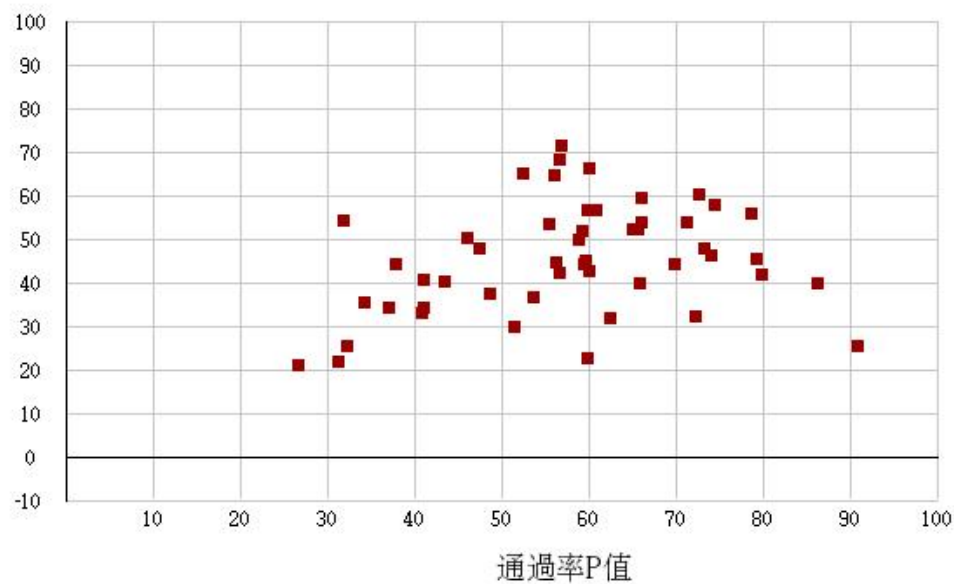

112學年度四技二專-專業科目(二)-家政群生活應用類-試題鑑別指數及通過率之分布圖

鑑別度D值