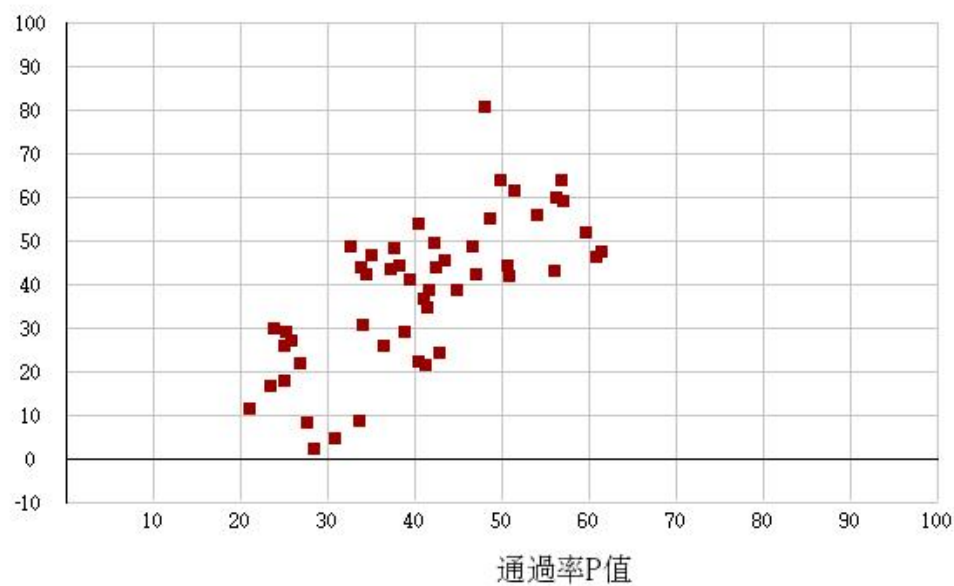

112學年度四技二專-專業科目(二)-化工群-試題鑑別指數及通過率之分布圖

鑑別度D值