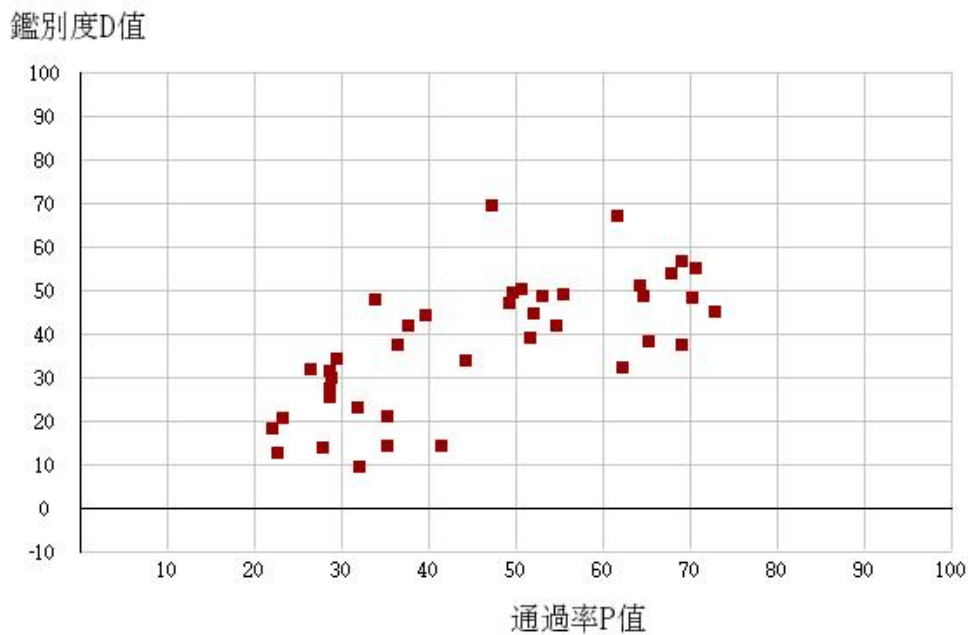

112學年度四技二專-專業科目(二)-動力機械群-試題鑑別指數及通過率之分布圖