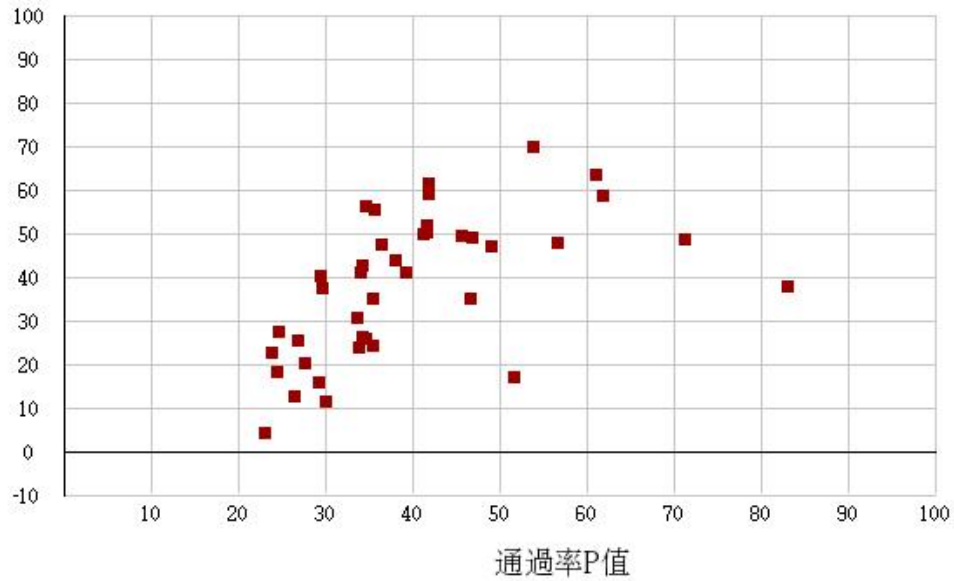

112學年度四技二專-專業科目(一)-機械群-試題鑑別指數及通過率之分布圖

鑑別度D值