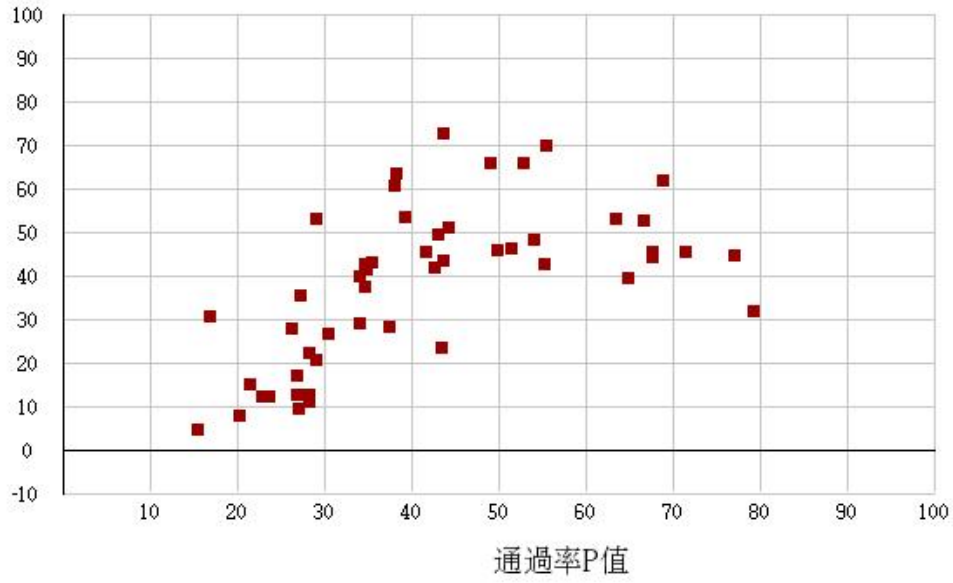

112學年度四技二專-專業科目(一)-餐旅群-試題鑑別指數及通過率之分布圖

鑑別度D值