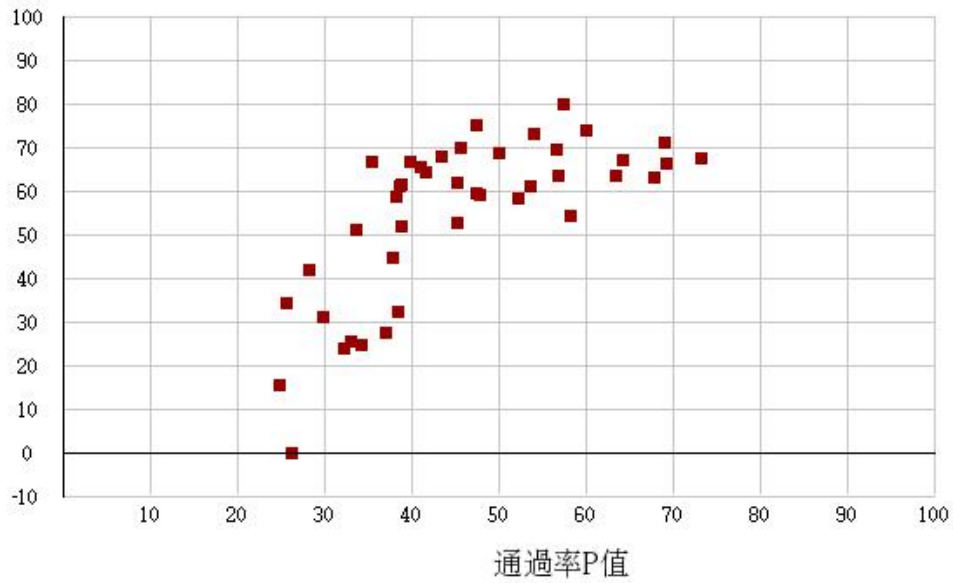

112學年度四技二專-共同科目-英文-試題鑑別指數及通過率之分布圖

鑑別度D值